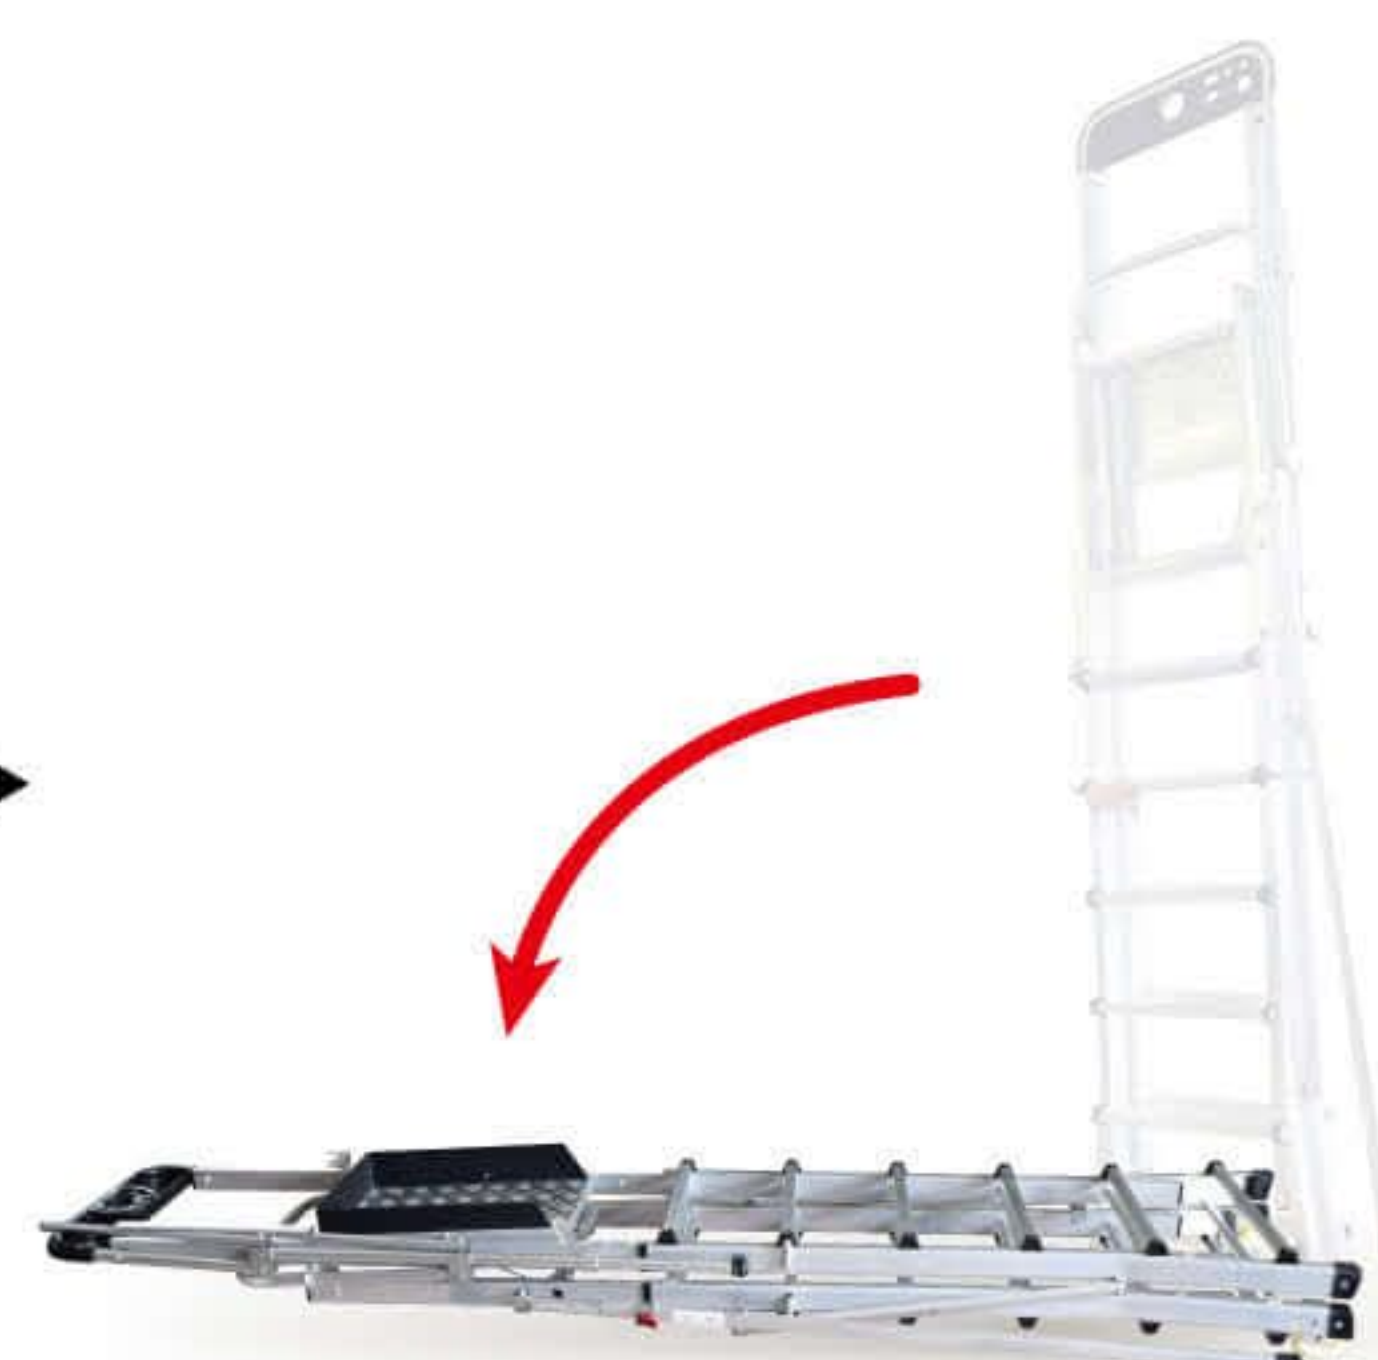

平放梯具
一人頂住梯具
另一人扶住梯具緩緩放下