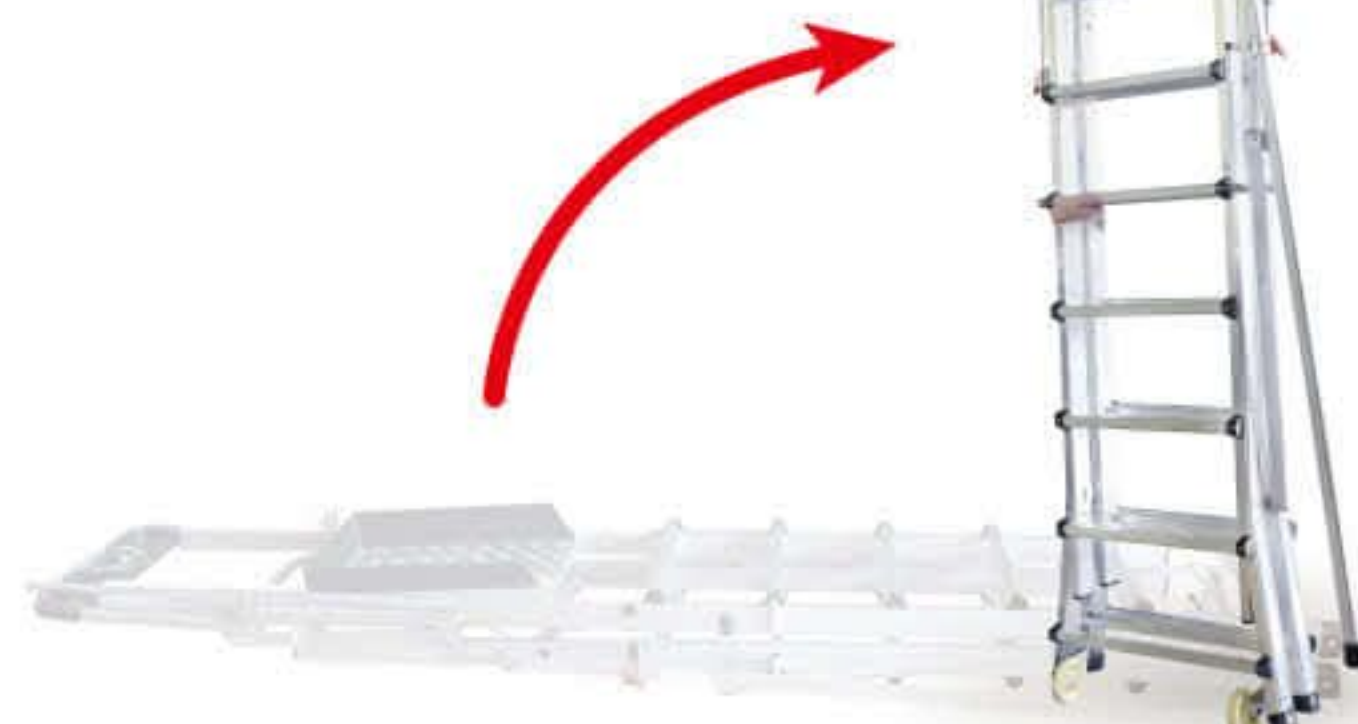

部位說明

注意與危險禁止事項

伸縮把手

操作說明

■ 展開梯具 (需多人操作)

移動梯具
利用輪子將梯子
移動至目標地

伸縮梯具
視需求調整梯具長度
詳見"伸縮把手"

豎起梯具
建議兩人以上操作
一人撐住固定,另一人緩緩推起

展開梯具
一人頂住梯具
另一人向外拉展開梯具

調整支柱
按壓紅色調整鈕調整支
撐腳長度增加左右支撐

打開護欄
握住扶手中心往上拉開
即可進入平台

扣回護欄
當要使用時登上平台
將門扣上即可使用

安全作業
安全又舒適的
高空作業平台

■ 收合梯具 (需多人操作)

收合護欄
按壓扶手下端金屬鈕解鎖扶手
握住扶手中心向下收合即可

收回支柱
按壓紅色調整鈕
將支撐腳收回