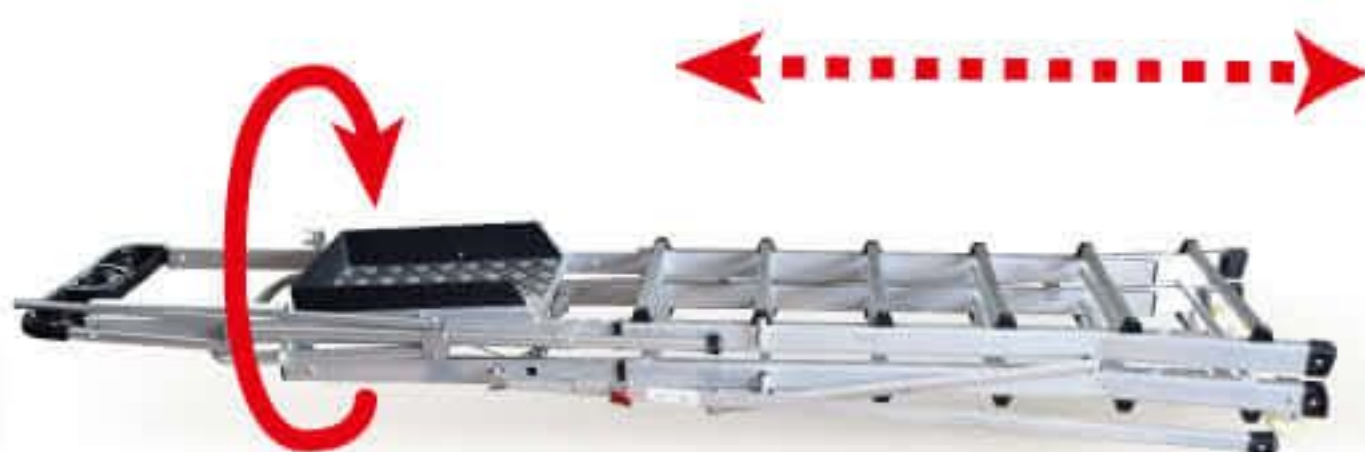

部位說明

注意與危險禁止事項

伸縮把手

操作說明

■ 展開梯具 (需多人操作)

移動梯具
利用輪子將梯子
移動至目標地

伸縮梯具
視需求調整梯具長度
詳見"伸縮把手"

豎起梯具
建議兩人以上操作
一人撐住固定,另一人緩緩推起

展開梯具
一人頂住梯具
另一人向外拉展開梯具

調整支柱
按壓紅色調整鈕調整支
撐腳長度增加左右支撐

打開護欄
握住扶手中心往上拉開
即可進入平台

扣回護欄
當要使用時登上平台
將門扣上即可使用

安全作業
安全又舒適的
高空作業平台

■ 收合梯具 (需多人操作)

收合護欄
按壓扶手下端金屬鈕解鎖扶手
握住扶手中心向下收合即可

收回支柱
按壓紅色調整鈕
將支撐腳收回