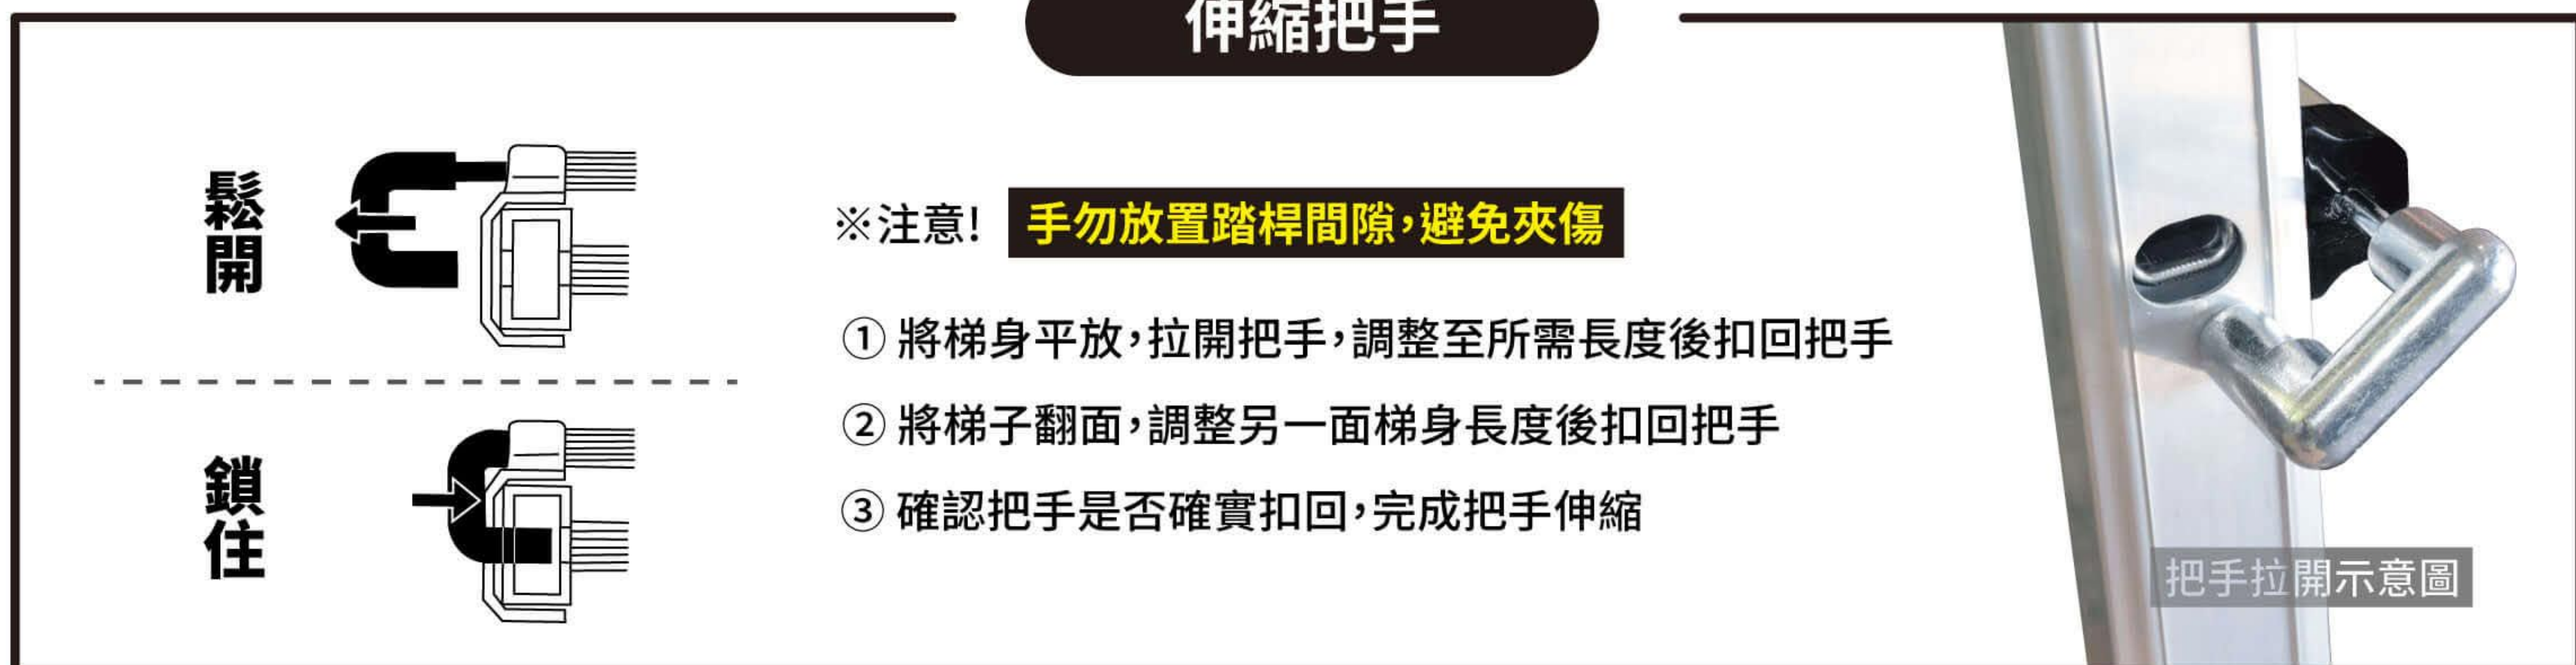

部位說明

注意與危險禁止事項

伸縮把手

操作說明

■ 展開梯具 (需多人操作)

移動梯具
利用輪子將梯子
移動至目標地

伸縮梯具
視需求調整梯具長度
詳見"伸縮把手"

豎起梯具
建議兩人以上操作
一人撐住固定,另一人緩緩推起

展開梯具
一人頂住梯具
另一人向外拉展開梯具

調整支柱
按壓紅色調整鈕調整支
撐腳長度增加左右支撐

打開護欄
握住扶手中心往上拉開
即可進入平台

扣回護欄
當要使用時登上平台
將門扣上即可使用

安全作業
安全又舒適的
高空作業平台

■ 收合梯具 (需多人操作)

收合護欄
按壓扶手下端金屬鈕解鎖扶手
握住扶手中心向下收合即可

收回支柱
按壓紅色調整鈕
將支撐腳收回