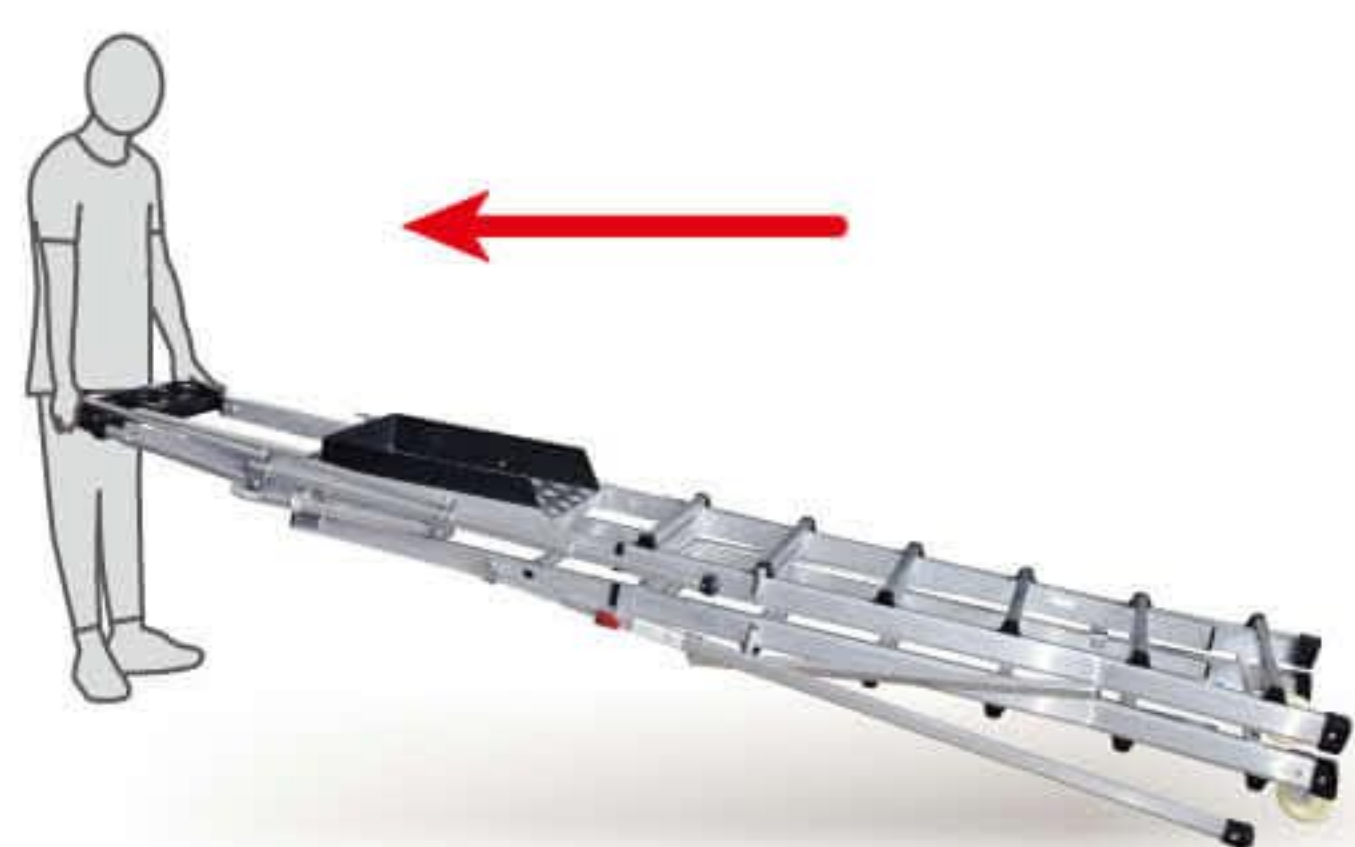

部位說明

注意與危險禁止事項

伸縮把手

操作說明

■ 展開梯具 (需多人操作)

移動梯具
利用輪子將梯子
移動至目標地

伸縮梯具
視需求調整梯具長度
詳見"伸縮把手"

豎起梯具
建議兩人以上操作
一人撐住固定,另一人緩緩推起

展開梯具
一人頂住梯具
另一人向外拉展開梯具

調整支柱
按壓紅色調整鈕調整支
撐腳長度增加左右支撐

打開護欄
握住扶手中心往上拉開
即可進入平台

扣回護欄
當要使用時登上平台
將門扣上即可使用

安全作業
安全又舒適的
高空作業平台

■ 收合梯具 (需多人操作)

收合護欄
按壓扶手下端金屬鈕解鎖扶手
握住扶手中心向下收合即可

收回支柱
按壓紅色調整鈕
將支撐腳收回