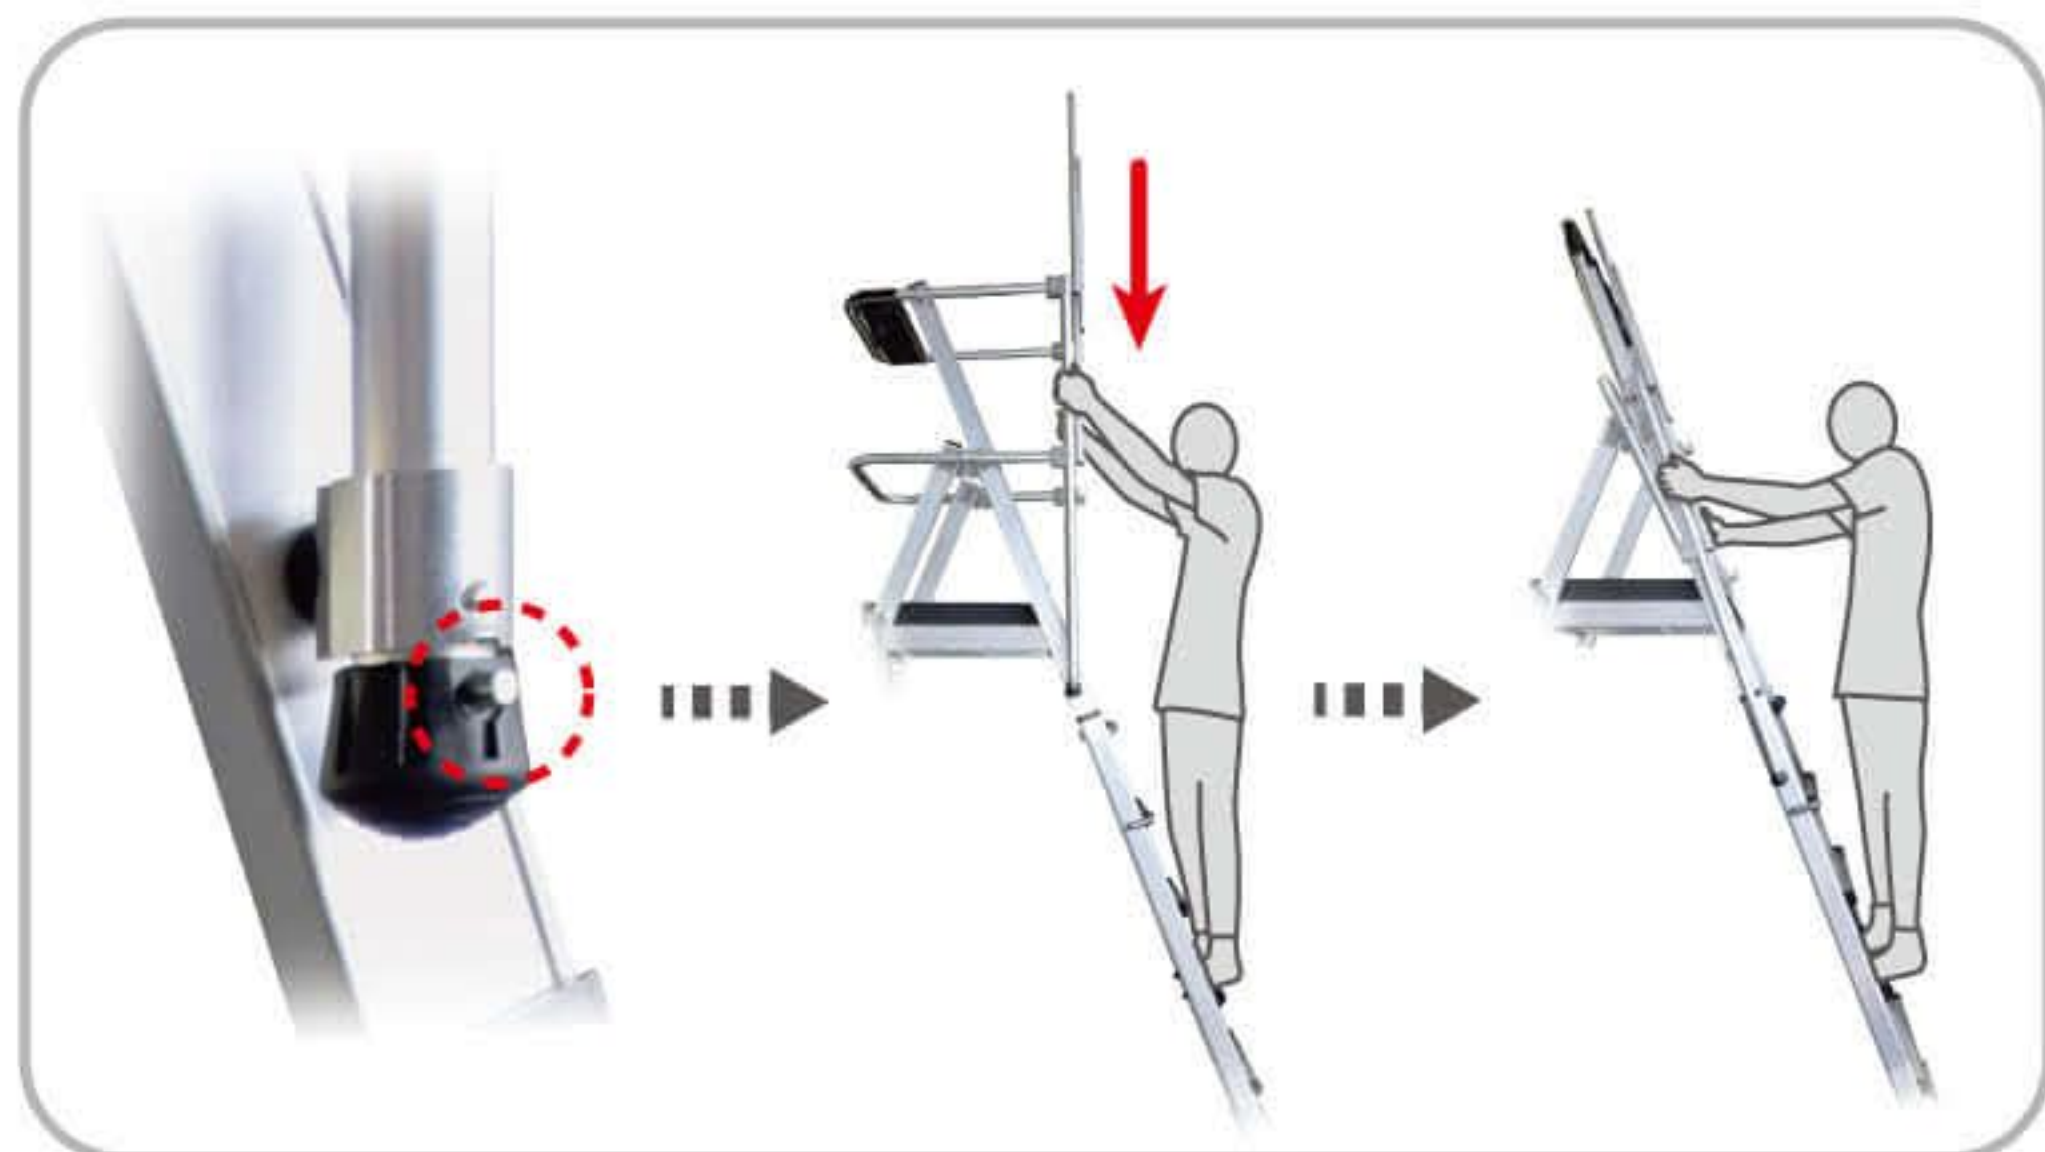

部位說明

注意與危險禁止事項

伸縮把手

操作說明

■ 展開梯具 (需多人操作)

移動梯具
利用輪子將梯子
移動至目標地

伸縮梯具
視需求調整梯具長度
詳見"伸縮把手"

豎起梯具
建議兩人以上操作
一人撐住固定,另一人緩緩推起

展開梯具
一人頂住梯具
另一人向外拉展開梯具

調整支柱
按壓紅色調整鈕調整支
撐腳長度增加左右支撐

打開護欄
握住扶手中心往上拉開
即可進入平台

扣回護欄
當要使用時登上平台
將門扣上即可使用

安全作業
安全又舒適的
高空作業平台

■ 收合梯具 (需多人操作)

收合護欄
按壓扶手下端金屬鈕解鎖扶手
握住扶手中心向下收合即可

收回支柱
按壓紅色調整鈕
將支撐腳收回