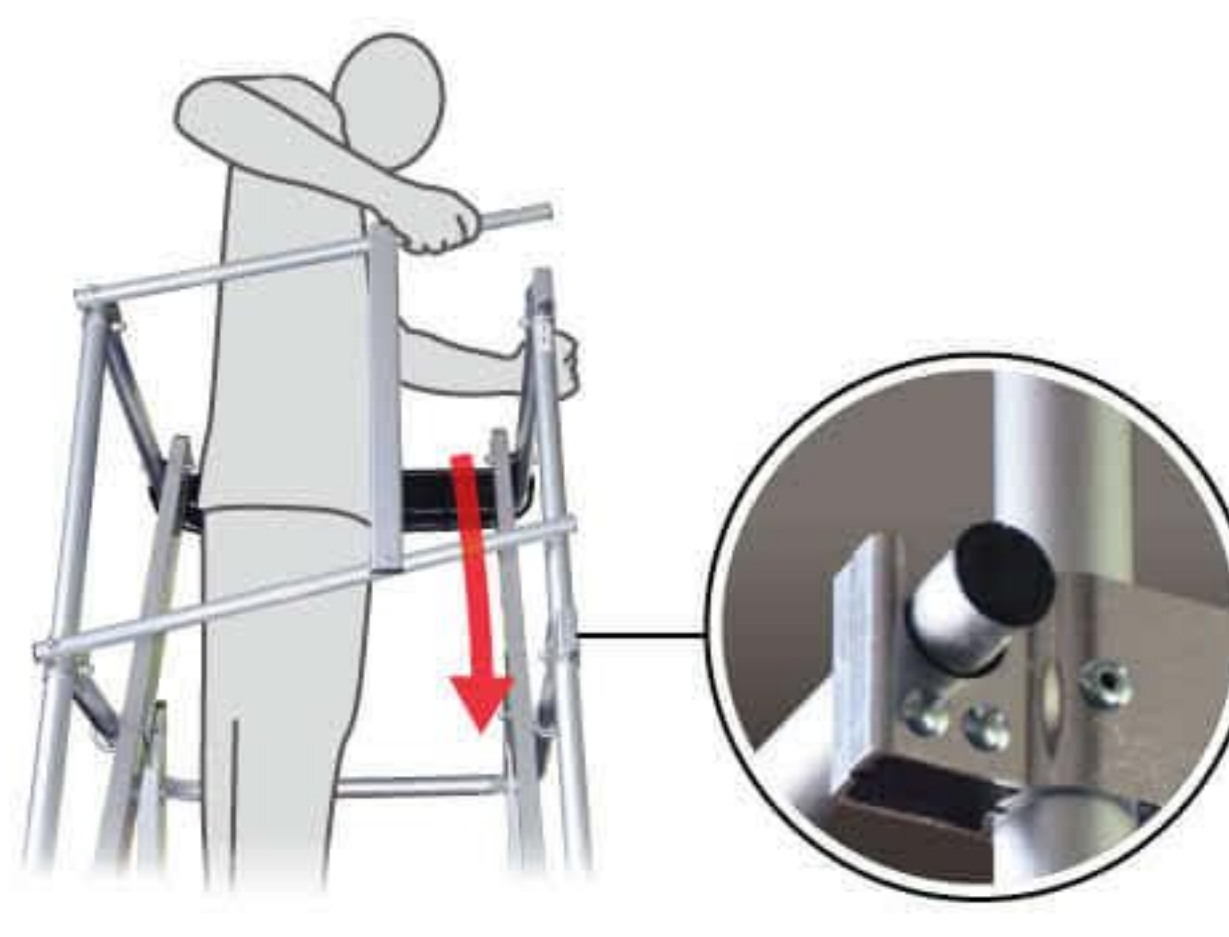

部位說明

注意與危險禁止事項

伸縮把手

操作說明

■ 展開梯具 (需多人操作)

移動梯具
利用輪子將梯子
移動至目標地

伸縮梯具
視需求調整梯具長度
詳見"伸縮把手"

豎起梯具
建議兩人以上操作
一人撐住固定,另一人緩緩推起

展開梯具
一人頂住梯具
另一人向外拉展開梯具

調整支柱
按壓紅色調整鈕調整支
撐腳長度增加左右支撐

打開護欄
握住扶手中心往上拉開
即可進入平台

扣回護欄
當要使用時登上平台
將門扣上即可使用

安全作業
安全又舒適的
高空作業平台

■ 收合梯具 (需多人操作)

收合護欄
按壓扶手下端金屬鈕解鎖扶手
握住扶手中心向下收合即可

收回支柱
按壓紅色調整鈕
將支撐腳收回