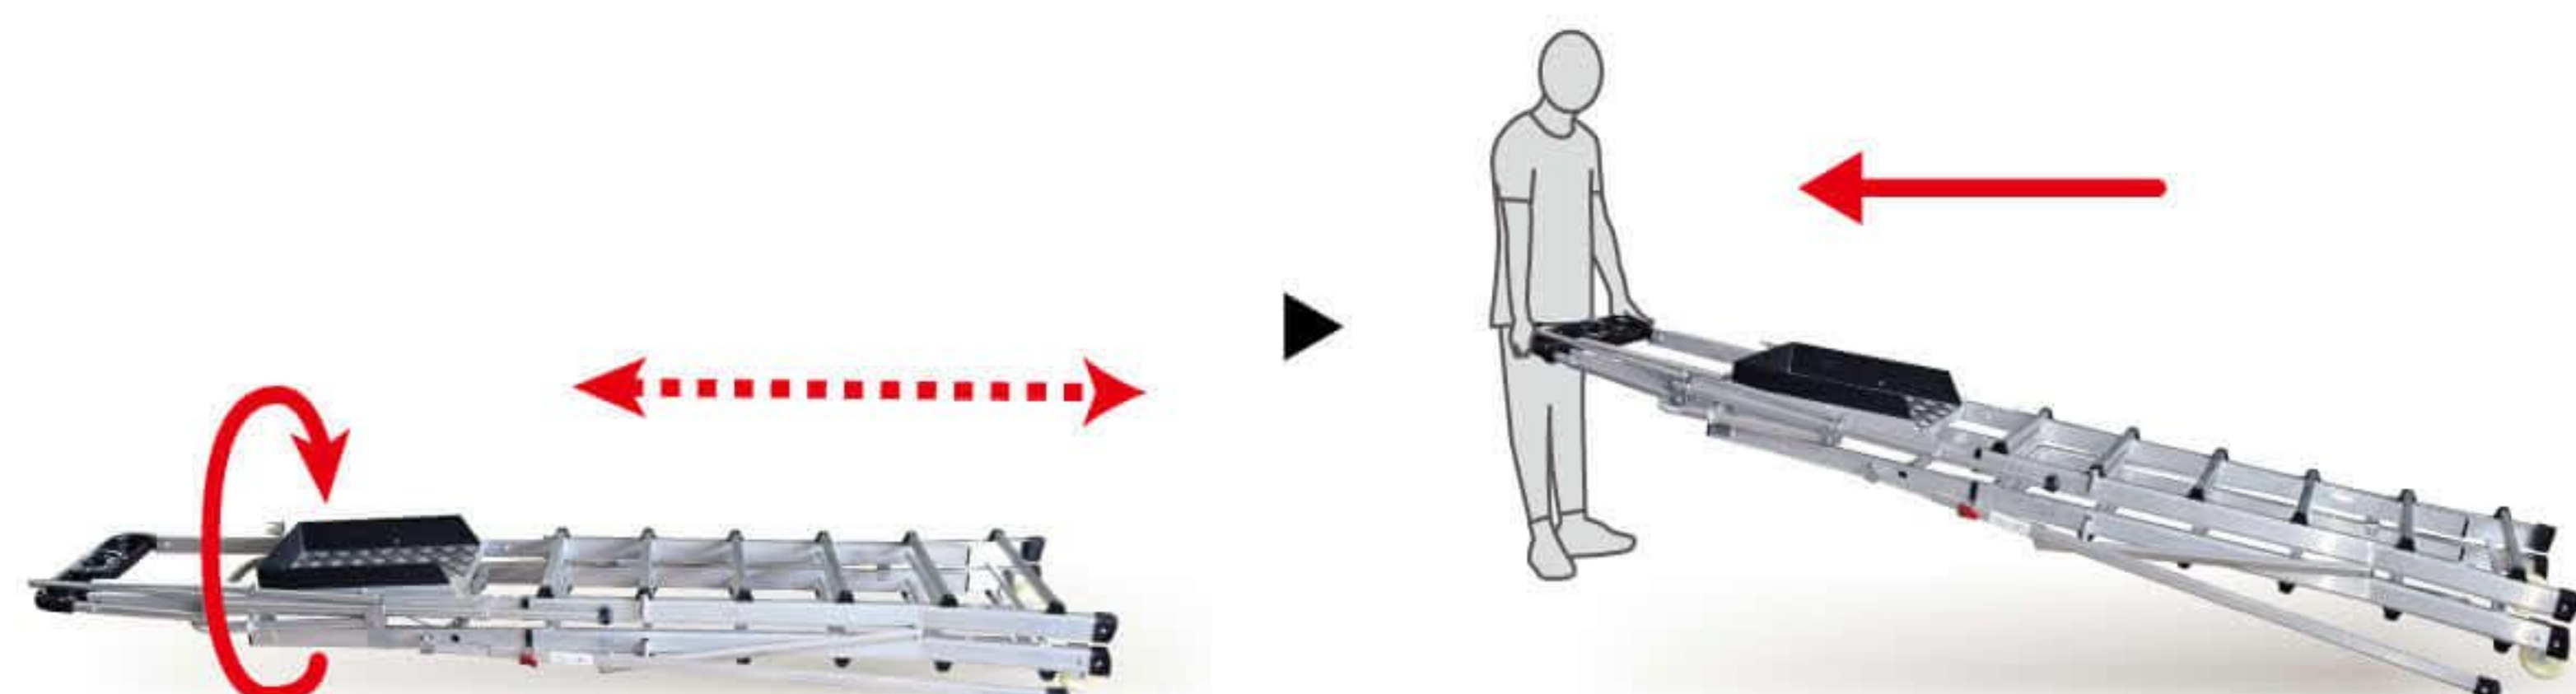

伸縮梯具
將外梯收回,詳見"伸縮把手"

利用輪子將梯子移動至收納地擺放
(應避免日曬雨淋以增加梯具壽命)

多惠企業有限公司

地址: 22452 新北市瑞芳區瑞芳工業區頂坪路88號

電話: (02)2497-9008 傳真: (02)2497-9001

連絡信箱: peter@dofair.com.tw / dofair@ms12.hinet.net

梯老闆官網

多惠官網