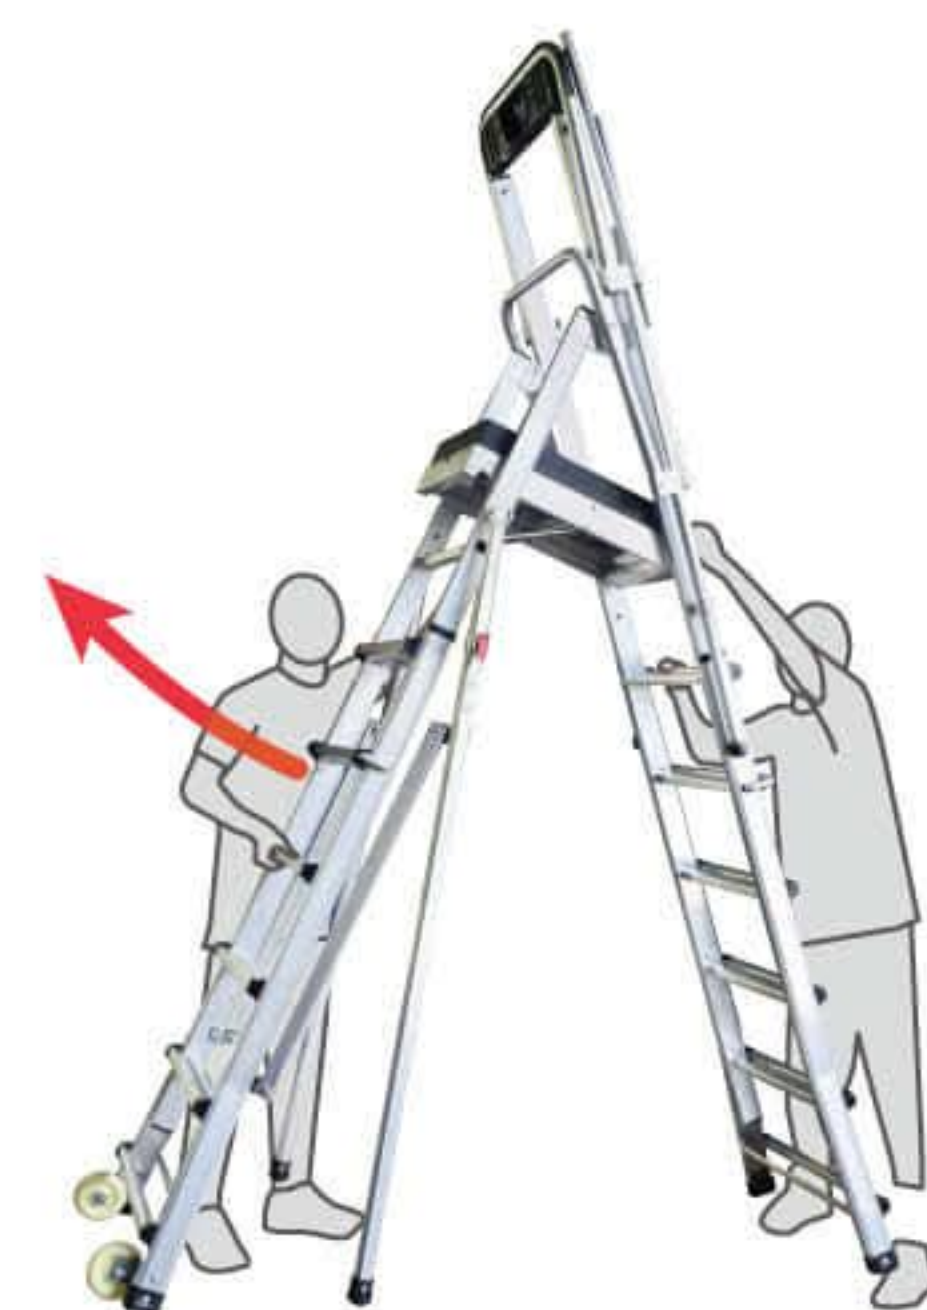

部位說明

注意與危險禁止事項

伸縮把手

操作說明

■ 展開梯具 (需多人操作)

移動梯具
利用輪子將梯子
移動至目標地

伸縮梯具
視需求調整梯具長度
詳見"伸縮把手"

豎起梯具
建議兩人以上操作
一人撐住固定,另一人緩緩推起

展開梯具
一人頂住梯具
另一人向外拉展開梯具

調整支柱
按壓紅色調整鈕調整支
撐腳長度增加左右支撐

打開護欄
握住扶手中心往上拉開
即可進入平台

扣回護欄
當要使用時登上平台
將門扣上即可使用

安全作業
安全又舒適的
高空作業平台

■ 收合梯具 (需多人操作)

收合護欄
按壓扶手下端金屬鈕解鎖扶手
握住扶手中心向下收合即可

收回支柱
按壓紅色調整鈕
將支撐腳收回