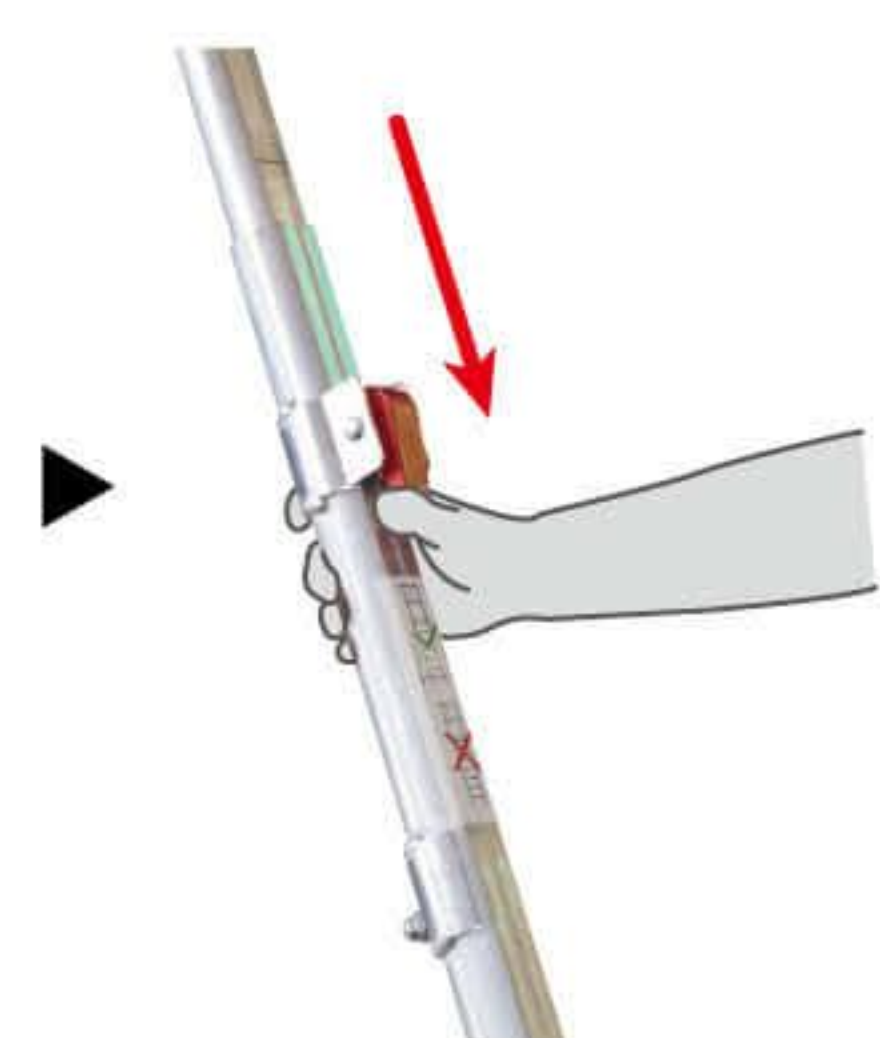

部位說明

注意與危險禁止事項

伸縮把手

操作說明

■ 展開梯具 (需多人操作)

移動梯具
利用輪子將梯子
移動至目標地

伸縮梯具
視需求調整梯具長度
詳見"伸縮把手"

豎起梯具
建議兩人以上操作
一人撐住固定,另一人緩緩推起

展開梯具
一人頂住梯具
另一人向外拉展開梯具

調整支柱
按壓紅色調整鈕調整支
撐腳長度增加左右支撐

打開護欄
握住扶手中心往上拉開
即可進入平台

扣回護欄
當要使用時登上平台
將門扣上即可使用

安全作業
安全又舒適的
高空作業平台

■ 收合梯具 (需多人操作)

收合護欄
按壓扶手下端金屬鈕解鎖扶手
握住扶手中心向下收合即可

收回支柱
按壓紅色調整鈕
將支撐腳收回