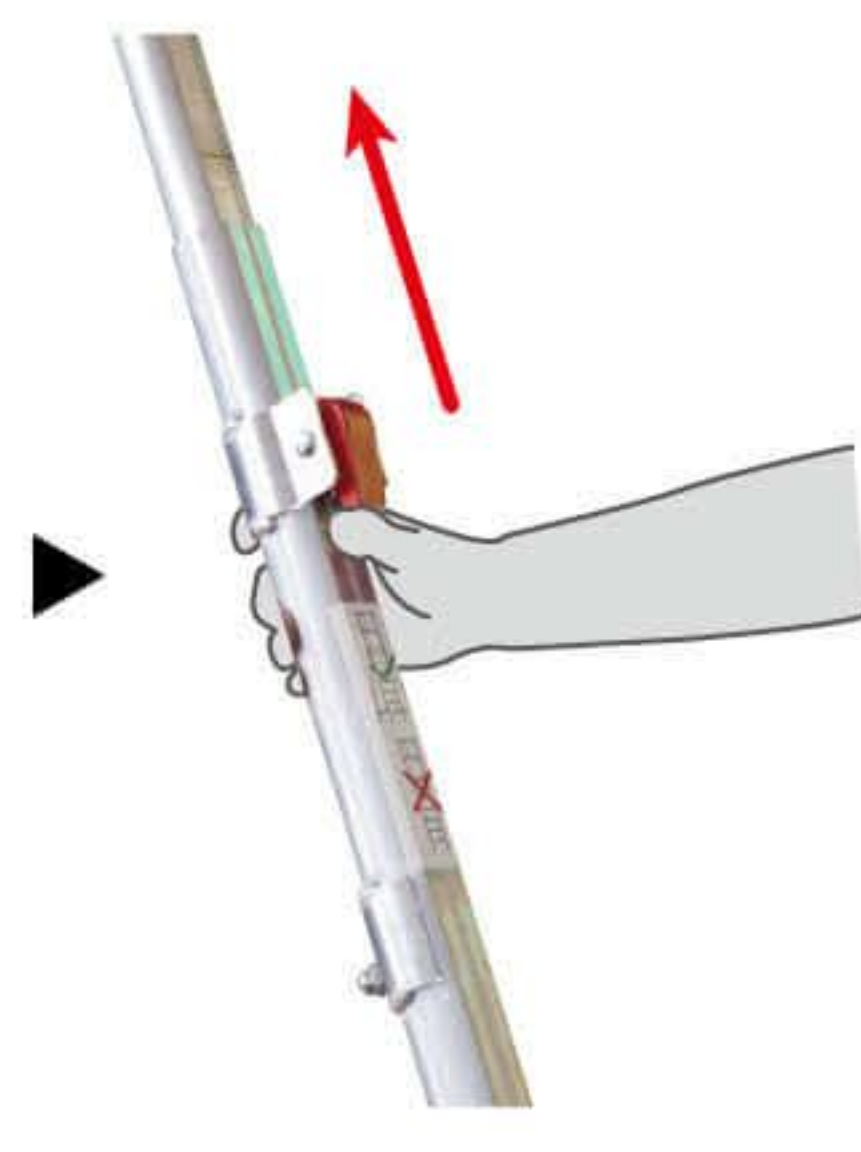

部位說明

注意與危險禁止事項

伸縮把手

操作說明

■ 展開梯具 (需多人操作)

移動梯具
利用輪子將梯子
移動至目標地

伸縮梯具
視需求調整梯具長度
詳見"伸縮把手"

豎起梯具
建議兩人以上操作
一人撐住固定,另一人緩緩推起

展開梯具
一人頂住梯具
另一人向外拉展開梯具

調整支柱
按壓紅色調整鈕調整支
撐腳長度增加左右支撐

打開護欄
握住扶手中心往上拉開
即可進入平台

扣回護欄
當要使用時登上平台
將門扣上即可使用

安全作業
安全又舒適的
高空作業平台

■ 收合梯具 (需多人操作)

收合護欄
按壓扶手下端金屬鈕解鎖扶手
握住扶手中心向下收合即可

收回支柱
按壓紅色調整鈕
將支撐腳收回