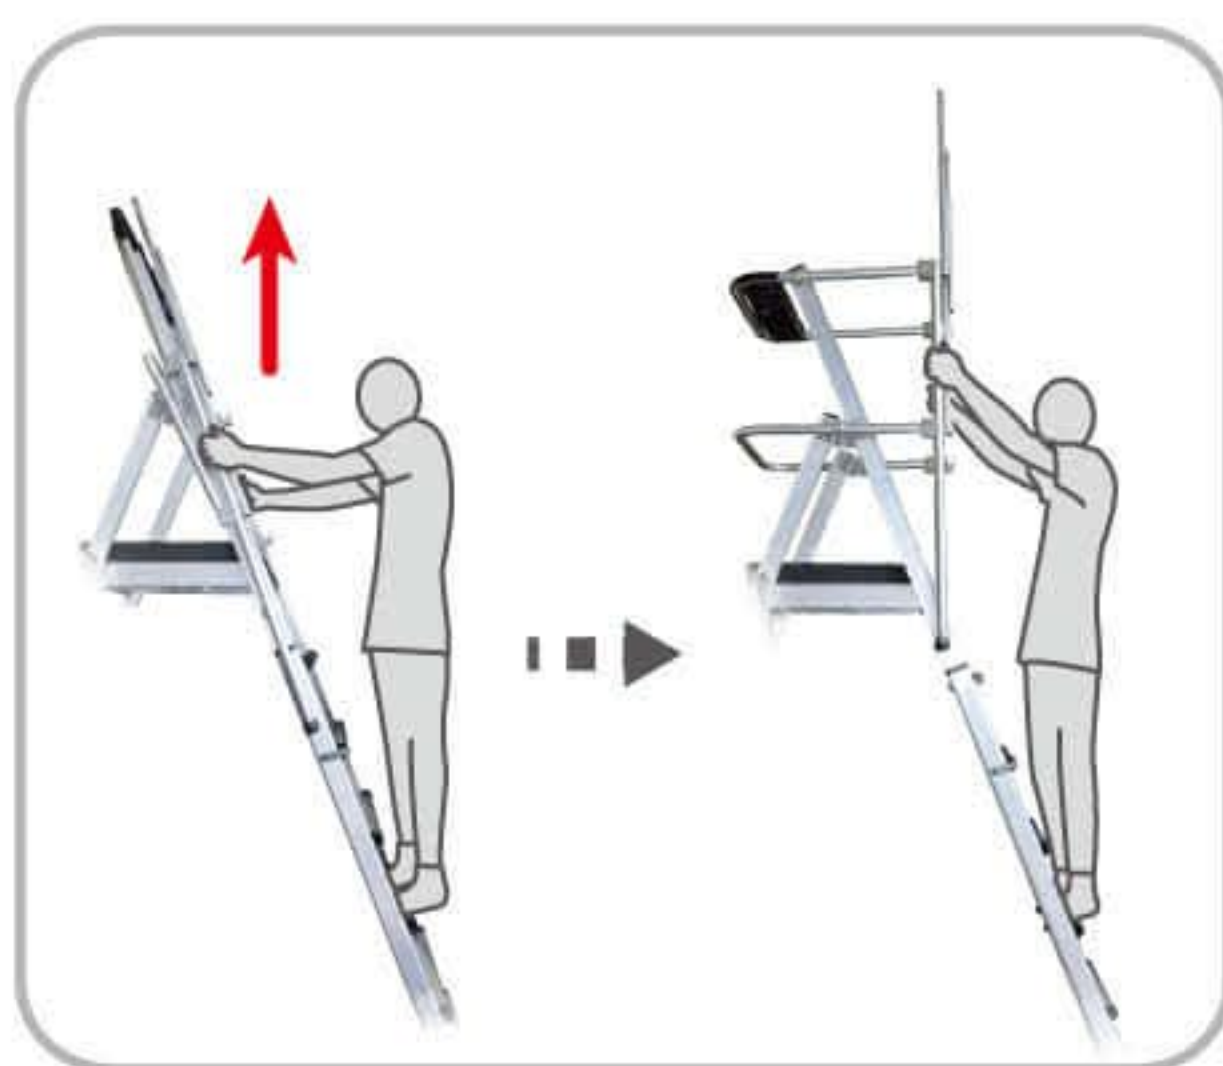

部位說明

注意與危險禁止事項

伸縮把手

操作說明

■ 展開梯具 (需多人操作)

移動梯具
利用輪子將梯子
移動至目標地

伸縮梯具
視需求調整梯具長度
詳見"伸縮把手"

豎起梯具
建議兩人以上操作
一人撐住固定,另一人緩緩推起

展開梯具
一人頂住梯具
另一人向外拉展開梯具

調整支柱
按壓紅色調整鈕調整支
撐腳長度增加左右支撐

打開護欄
握住扶手中心往上拉開
即可進入平台

扣回護欄
當要使用時登上平台
將門扣上即可使用

安全作業
安全又舒適的
高空作業平台

■ 收合梯具 (需多人操作)

收合護欄
按壓扶手下端金屬鈕解鎖扶手
握住扶手中心向下收合即可

收回支柱
按壓紅色調整鈕
將支撐腳收回